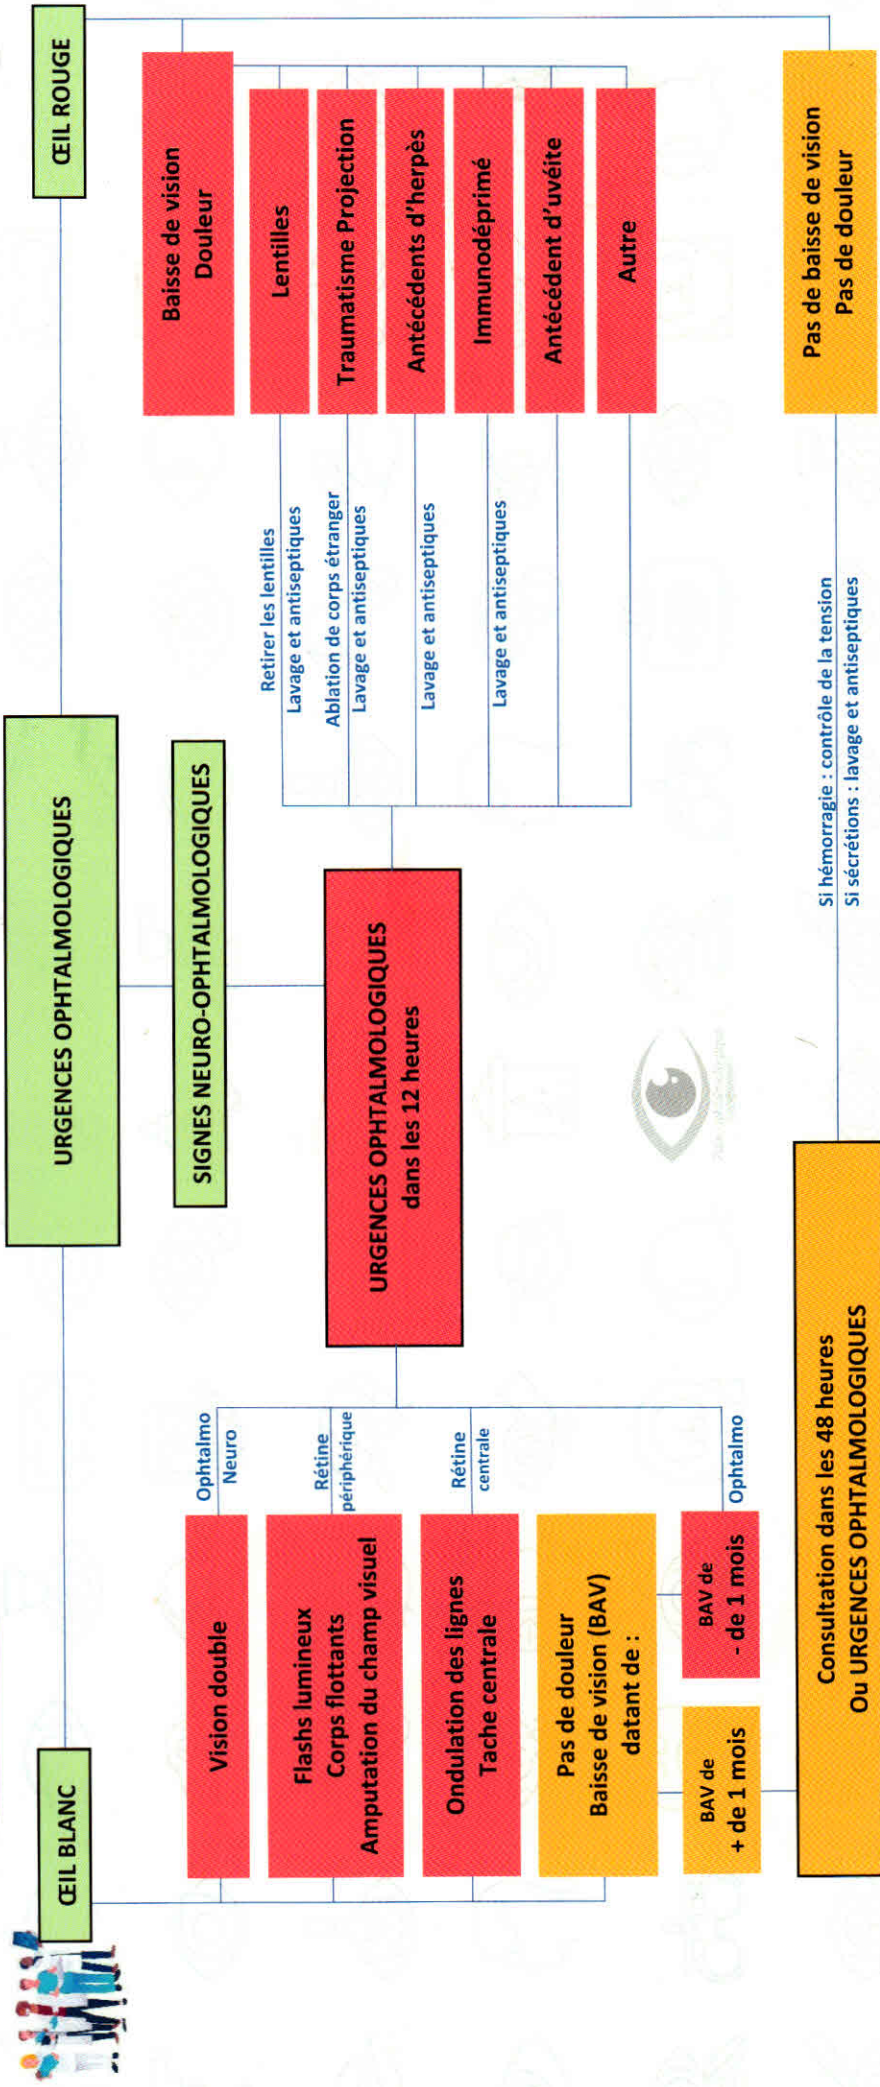

URGENCES OPHTALMOLOGIQUES ? ? ?

POLES OPHTALMOLOGIQUES
www.poleophthalmologique.fr

Retrouvez toutes les informations pratiques sur le site Internet

URGENCES OPHTALMOLOGIQUES AUX HORAIRES D'OUVERTURE
 LUNDI AU SAMEDI – 8H30 à 18H00
 01 30 55 55 55

LIEUX DE CONSULTATIONS

- MONTIGNY LE BRETONNEUX : 16 Bd Vauban
- RAMBOUILLET : 40 Rue Raymond Patenôtre
- VELIZY : 70 Place Louvois
- LE VESINET : 14 Route de Montesson

CONSEILS PRATIQUES
 VIDEOS D'INFORMATION SANTE VISUELLE
 FICHES SANTE OCULAIRE MEDICALES
 FICHES SANTE OCULAIRE CHIRURGICALES

NOUS TROUVER
 PRENDRE RDV EN LIGNE
 DEMANDER UN AVIS EN LIGNE